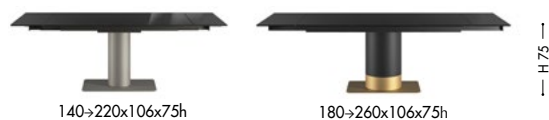

Informazioni tecniche / Technical informations

Tavolo allungabile con base in metallo verniciato monocolor o bicolore.

Nero	V01	Platino spazzolato	S01
Antracite	V03	Bronzo spazzolato vintage	S02
Avorio	V08		
Titanio	V04		
Bronzo	V05		
Oro	V06		

Piano in cristallo spessore 10 mm.

Cristallo temperato verniciato nero lucido	CR1
Cristallo temperato verniciato tortora lucido	CR2

COMBINAZIONI BICOLORE:

B	Nero	V01	Nero	V01	Bronzo	V05
A	Titanio	V04	Oro	V06	Oro	V06

Extendable table with metal base painted monocolour or bicolor.

Black	V01	Brushed Platinum	S01
Anthracite	V03	Brushed Bronze vintage	S02
Ivory	V08		
Titanium	V04		
Bronze	V05		
Gold	V06		

Glass top 10 mm thickness.

Tempered glossy black painted glass	CR1
Tempered glossy tortora painted glass	CR2

COMBINATIONS BICOLOR:

B	Black	V01	Black	V01	Bronze	V05
A	Titanium	V04	Gold	V06	Gold	V06