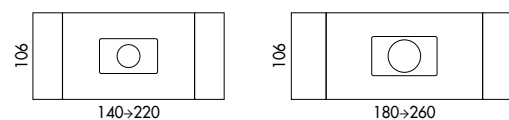

Informazioni tecniche / Technical informations

Tavolo allungabile con base in metallo verniciato monocolor o bicolore.

Nero	V01	Platino spazzolato	S01
Antracite	V03	Bronzo spazzolato vintage	S02
Avorio	V08		
Titanio	V04		
Bronzo	V05		
Oro	V06		

Piano in cristallo spessore 10 mm.

Cristallo temperato verniciato nero lucido	CR1
Cristallo temperato verniciato tortora lucido	CR2

COMBINAZIONI BICOLORE:

B	Nero	V01	Nero	V01	Bronzo	V05
A	Titanio	V04	Oro	V06	Oro	V06

Extendable table with metal base painted monocolour or bicolor.

Black	V01	Brushed Platinum	S01
Anthracite	V03	Brushed Bronze vintage	S02
Ivory	V08		
Titanium	V04		
Bronze	V05		
Gold	V06		

Glass top 10 mm thickness.

Tempered glossy black painted glass	CR1
Tempered glossy tortora painted glass	CR2

COMBINATIONS BICOLOR:

B	Black	V01	Black	V01	Bronze	V05
A	Titanium	V04	Gold	V06	Gold	V06