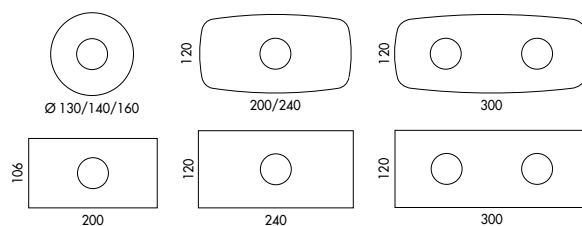

Informazioni tecniche / Technical informations

Tavolo con base in metallo verniciato monocolor o bicolore.

Nero	V01	Platino spazzolato	S01
Antracite	V03	Bronzo spazzolato vintage	S02
Avorio	V08		
Titanio	V04		
Bronzo	V05		
Oro	V06		

Piano in legno impiallacciato con bordi obliqui spessore 38 mm.

Noce Canaletto	NC
Frassino Nero	FNR
Frassino Testa di Moro	FTM

COMBINAZIONI BICOLORE:

B	Nero	V01	Nero	V01	Bronzo	V05
A	Titanio	V04	Oro	V06	Oro	V06

Table with metal base painted monocolour or bicolor.

Black	V01	Brushed Platinum	S01
Anthracite	V03	Brushed Bronze vintage	S02
Ivory	V08		
Titanium	V04		
Bronze	V05		
Gold	V06		

Veneered wood top with oblique edges 38 mm thickness.

Canaletto Walnut	NC
Black Ash	FNR
Dark Brown Ash	FTM

COMBINATIONS BICOLOR:

B	Black	V01	Black	V01	Bronze	V05
A	Titanium	V04	Gold	V06	Gold	V06