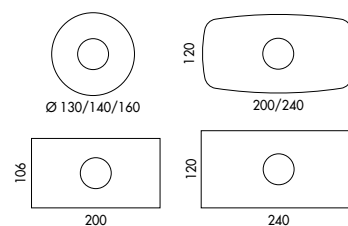

Informazioni tecniche / Technical informations

Tavolo con base superiore in metallo verniciato e anello inferiore in marmo lucido.

B | Nero	V01	B | Nero	V01	B | Nero	V01	B | Nero	V01	B | Nero	V01
A | Carrara	M01	A | Nero Marquinia	M02	A | Emperador	M03	A | Verde Alpi	M04	A | Travertino Opaco	M05
B | Bianco	V02	B | Titanio	V04	B | Bronzo	V05	B | Antracite	V03	B | Antracite	V03
A | Carrara	M01	A | Nero Marquinia	M02	A | Emperador	M03	A | Verde Alpi	M04	A | Travertino Opaco	M05
B | Antracite	V03	B | Platino spazzolato	S01	B | Avorio	V08	B | Titanio	V04	B | Titanio	V04
A | Carrara	M01	A | Nero Marquinia	M02	A | Emperador	M03	A | Verde Alpi	M04	A | Travertino Opaco	M05
B | Platino spazzolato	S01	B | Bronzo spazz. vintage	S02	B | Bronzo	V05	B | Bronzo	V05	B | Bronzo	V05
A | Carrara	M01	A | Emperador	M03	A | Verde Alpi	M04	A | Verde Alpi	M04	A | Travertino Opaco	M05

Piano in marmo con bordi obliqui.

Sottopiano in legno nero spessore 25 mm, accoppiato con marmo spessore 20 mm.
Carrara lucido M01 Emperador lucido M03 Travertino opaco M05
Nero Marquinia lucido M02 Verde Alpi lucido M04

Table with painted metal upper base (B) and lower glossy marble ring (A).

B | Black	V01	B | Black	V01	B | Black	V01	B | Black	V01	B | Black	V01
A | Carrara	M01	A | Nero Marquinia	M02	A | Emperador	M03	A | Verde Alpi	M04	A | Matt Travertino	M05
B | White	V02	B | Titanium	V04	B | Bronze	V05	B | Anthracite	V03	B | Anthracite	V03
A | Carrara	M01	A | Nero Marquinia	M02	A | Emperador	M03	A | Verde Alpi	M04	A | Matt Travertino	M05
B | Anthracite	V03	B | Brushed Platinum	S01	B | Ivory	V08	B | Titanium	V04	B | Titanium	V04
A | Carrara	M01	A | Nero Marquinia	M02	A | Emperador	M03	A | Verde Alpi	M04	A | Matt Travertino	M05
B | Brushed Platinum	S01	B | Brushed Bronze vintage	S02	B | Bronze	V05	B | Bronze	V05	B | Bronze	V05
A | Carrara	M01	A | Emperador	M03	A | Verde Alpi	M04	A | Verde Alpi	M04	A | Matt Travertino	M05
				B | Ivory	V08	B | Ivory	V08	B | Ivory	V08
				A | Verde Alpi	M04	A | Verde Alpi	M04	A | Matt Travertino	M05
				B | Brushed Platinum	S01	B | Brushed Platinum	S01	B | Brushed Platinum	S01
				A | Verde Alpi	M04	A | Matt Travertino	M05	A | Matt Travertino	M05
				B | Brushed Bronze vintage	S02	B | Brushed Bronze vintage	S02	B | Brushed Bronze vintage	S02