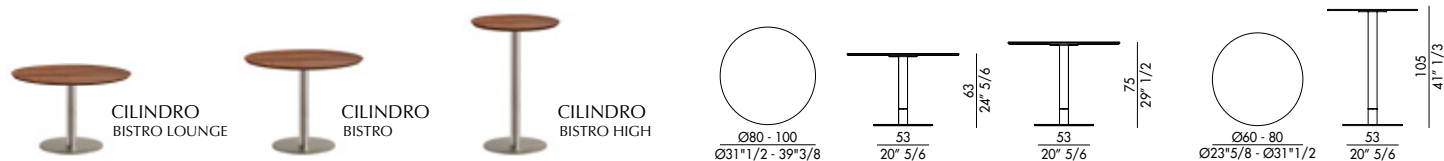

Informazioni tecniche / Technical informations

Tavolo bistrot con base in metallo verniciato monocolore o bicolore.

Nero	V01	Titanio	V04
Antracite	V03	Bronzo	V05
Avorio	V08	Oro	V06

COMBINAZIONI BICOLORE:

B	Nero	V01	Nero	V01	Bronzo	V05
A	Titanio	V04	Oro	V06	Oro	V06

Bistro table with metal base painted monocolour or bicolor.

Black	V01	Titanium	V04
Anthracite	V03	Bronze	V05
Ivory	V08	Gold	V06

COMBINATIONS BICOLOR:

B	Black	V01	Black	V01	Bronze	V05
A	Titanium	V04	Gold	V06	Gold	V06

Piano in legno impiallacciato con bordi obliqui spessore 20 mm.

Noce Canaletto	NC
Frassino Nero	FNR
Frassino Testa di Moro	FTM

Veneered wood top with rounded edges 20 mm thickness.

Canaletto Walnut	NC
Black Ash	FNR
Dark Brown Ash	FTM