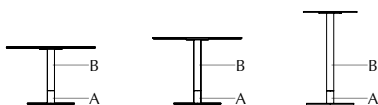

Informazioni tecniche / Technical informations

Tavolo bistrot con base in metallo verniciato monocolore o bicolore.

Nero	V01	Titanio	V04
Antracite	V03	Bronzo	V05
Avorio	V08	Oro	V06

COMBINAZIONI BICOLORE:

B	Nero	V01	Nero	V01	Bronzo	V05
A	Titanio	V04	Oro	V06	Oro	V06

Bistro table with metal base painted monocolour or bicolor.

Black	V01	Titanium	V04
Anthracite	V03	Bronze	V05
Ivory	V08	Gold	V06

COMBINATIONS BICOLOR: