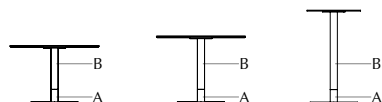

COMBINAZIONI BICOLORE:

B	Nero V01	Nero V01	Bronzo V05
A	Titanio V04	Oro V06	Oro V06

Bistro table with metal base painted monocolour or bicolor.

Black	V01	Titanium	V04
Anthracite	V03	Bronze	V05
Ivory	V08	Gold	V06

Marble top with oblique edge with 20 mm thickness.

Glossy Carrara	M01	Glossy Emperador	M03	Matt Travertino	M05
Glossy Nero Marquinia	M02	Glossy Verde Alpi	M04