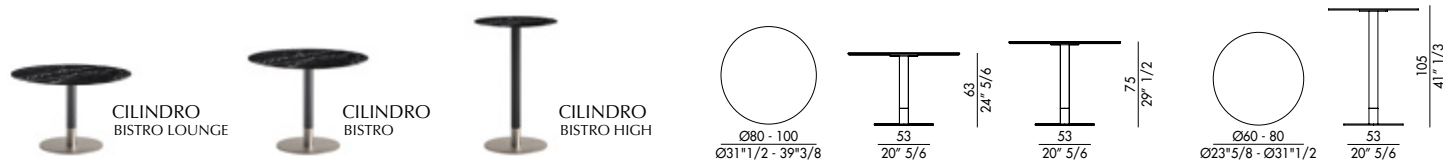

Informazioni tecniche / Technical informations

Tavolo bistrot con base in metallo verniciato monocolore o bicolore.

Nero	V01	Titanio	V04
Antracite	V03	Bronzo	V05
Avorio	V08	Oro	V06

Piano in marmo con bordi obliqui spessore 20 mm.

Carrara lucido	M01	Emperador lucido	M03	Travertino opaco	M05
Nero Marquinia lucido	M02	Verde Alpi lucido	M04		

COMBINAZIONI BICOLORE:

B	Nero V01	Nero V01	Bronzo V05
A	Titanio V04	Oro V06	Oro V06

Bistro table with metal base painted monocolour or bicolor.

Black	V01	Titanium	V04
Anthracite	V03	Bronze	V05
Ivory	V08	Gold	V06

Marble top with oblique edge with 20 mm thickness.

Glossy Carrara	M01	Glossy Emperador	M03	Matt Travertino	M05
Glossy Nero Marquinia	M02	Glossy Verde Alpi	M04		

COMBINATIONS BICOLOR:

B	Black V01	Black V01	Bronze V05
A	Titanium V04	Gold V06	Gold V06