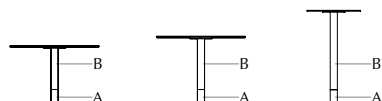

COMBINATIONS BICOLOR:

B	Black V01	Black V01	Bronze V05
A	Titanium V04	Gold V06	Gold V06