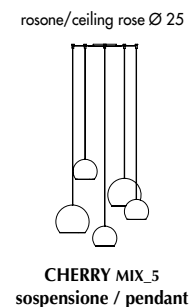

Informazioni tecniche / Technical informations

Lampada a sospensione a luce led con paralume esterno in vetro trasparente borosilicato, paralume conico interno in metallo verniciato. Possibilità di dimmerabilità con optional telecomando e ricevitore. (tranne Cherry 1 mix).

Nero V01
Oro spazzolato VS6

Rosone a soffitto in metallo nero V01 e cavi neri. Lunghezza cavo: 3 mt. Lampadina inclusa, no dimmerabile.

Pendant lamp with led light, external lampshade in borosilicate transparent glass, internal conical lampshade in painted metal. Possibility of dimmability with optional remote control and receiver. (except Cherry 1 mix).

Black V01
Brushed Gold VS6

Ceiling rose in black metal V01 and black cables. Cable length: 3 mt. Bulb included, not dimmable.