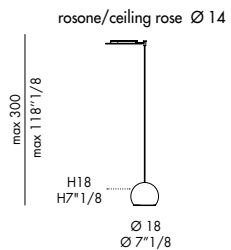

CHERRY

Design Archirivolto

Cherry è la lampada a sospensione di design che si presenta con uno stile leggero e raffinato, perfetta per valorizzare ambienti e contesti eleganti. Definita dal design Archirivolto, la lampada a sospensione Cherry è realizzata con un cono di metallo verniciato che è inserito all'interno di una sfera trasparente. Questa scelta stilistica crea un gioco di trasparenze e riflessioni che evidenziano il riverbero della luce. È possibile inoltre creare composizioni libere fra le lampade, realizzando così lampadari di varie dimensioni e conformazioni.

Informazioni tecniche / Technical informations

CHERRY_1
sospensione / pendant

CHERRY_3
sospensione / pendant

CHERRY_5
sospensione / pendant

rosone/ceiling rose Ø 25

CHERRY_6 sospensione
(Per piano Ø 160-180)/
pendant (For top Ø 160-180)

rosone/ceiling rose Ø 31

CHERRY_12 sospensione
(Per piano cm 400) /
pendant (For top cm 400)

rosone/ceiling rose Ø 31

CHERRY_12 sospensione
(Per piano cm 460) /
pendant (For top cm 460)

Lampada a sospensione a luce led con paralume esterno in vetro trasparente borosilicato, paralume conico interno in metallo verniciato. Possibilità di dimmerabilità con optional telecomando e ricevitore (tranne Cherry 1).

Black V01
Brushed Gold VS6

Rosone a soffitto in metallo nero V01 e cavi neri. Lunghezza cavo: 3 mt. Lampadina inclusa, no dimmerabile.

Ceiling rose in black metal V01 and black cables. Cable length: 3 mt. Bulb included, not dimmable.