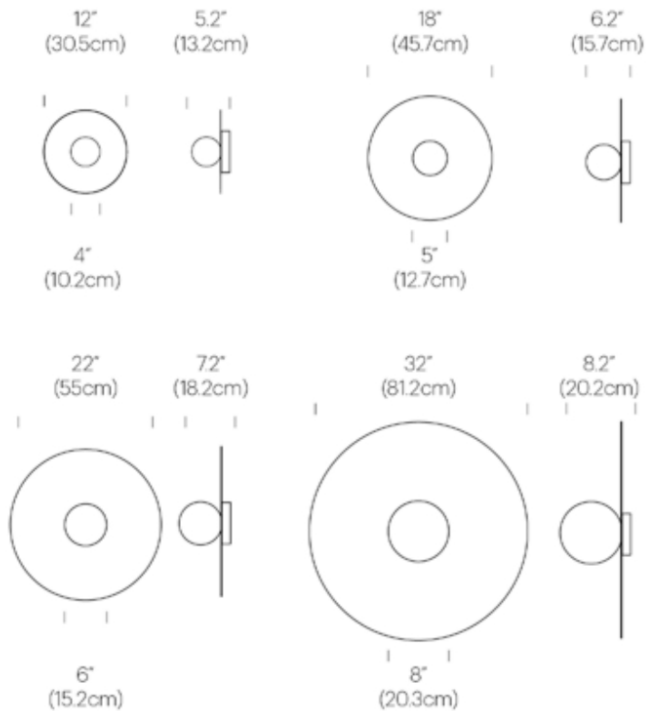

## PACKAGING WEIGHT AND DIMENSIONS

Bola Disc 12 (Steel Shade)	4LBS 1.8KG	15" X 15" X 7" 38cm X 38cm X 18cm
Bola Disc 12 (WhiteAluminumShade)	2.4LBS 1.1KG	15" X 15" X 7" 38cm X 38cm X 18cm
Bola Disc 18 (Steel Shade)	8.6LBS 3.9KG	20.75" X 20.75" X 8" 53cm X 53cm X 20cm
Bola Disc 18 (WhiteAluminumShade)	6.75LBS 3KG	20.75" X 20.75" X 8" 53cm X 53cm X 20cm
Bola Disc 22 (Steel Shade)	12.25LBS 5.6KG	24" X 24" X 10" 61cm X 61cm X 25cm
Bola Disc 22 (WhiteAluminumShade)	9LBS 4.1KG	24" X 24" X 10" 61cm X 61cm X 25cm
Bola Disc 32 (Steel Shade)	23.8LBS 10.8KG	34.5" X 34.5" X 10.5" 87.6cm X 87.6cm X 27cm
Bola Disc 32 (WhiteAluminumShade)	17.5LBS 7.9KG	34.5" X 34.5" X 10.5" 87.6cm X 87.6cm X 27cm

## DIMENSIONS

BOLA DISC FLUSH 12, 18, 22, 32

Bola Disc 32  
(Steel Shade)  
Bola Disc 32

AVAILABLE GLOBALLY