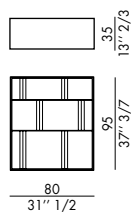

Informazioni tecniche / Technical informations

BENDY_A

BENDY_Ax2

Libreria con struttura e ripiani in legno laccato opaco e divisori in metallo verniciato.
Non e' possibile il bicolore.
Componibile attraverso affiancamento o sovrapposizione del singolo modulo.

Portata massima per piano kg 15.

Fissaggio a muro obbligatorio.

Struttura e ripiani in legno laccato.

Nero opaco L01

Titanio opaco L04

Bronzo opaco L05

Divisori in metallo verniciato.

Nero V01

Titanio V04

Bronzo V05

Bookcase with frame and shelves in lacquered matt wood and metal painted dividers.
Bicolor is not possible.
Each unit can be set up side by side or stockable.

Max capacity: kg 15 each shelf.

Wall anchorage is mandatory.

Frame and shelves in lacquered wood.

Matt Black L01

Matt Titanium L04

Matt Bronze L05

Dividers in metal painted.

Black V01

Titanium V04

Bronze V05