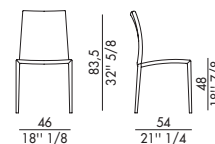

# BEA DIAMOND

Design Antoy Filips

Bea Diamond è la sedia minimale che ben si colloca in un contesto contemporaneo, impreziosita da dettagli unici e di pregio. Ideata dal designer Antoy Filips, questa sedia minimale imbottita è infatti resa unica e iconica dallo schienale trapuntato. Il tocco di personalizzazione è possibile scegliendo il tipo di rivestimento non sfoderabile disponibile in pelle, ecopelle o tessuto e i dettagli delle gambe in metallo che possono essere verniciate o completamente rivestite. Linee leggere e slanciate definiscono questo complemento d'arredo minimal ed essenziale che si inserisce in modo versatile sia in contesti domestici che professionali. Raffinata ed elegante, la sedia Bea Diamond si adatta a contesti strutturati accanto ad altri complementi d'arredo importanti come il tavolo Cilindro con top in ceramica e la madia Alma Diamond che richiama la stessa trama dello schienale trapuntato, creando coerenza e continuità nell'ambiente. Disponibile anche nella versione classica Bea.

**Rivestimento non sfoderabile.**

 H 140 cm x L 120 cm  1,80 m<sup>2</sup>

**Cover not removable.**

 H 140 cm x L 120 cm  1,80 m<sup>2</sup>