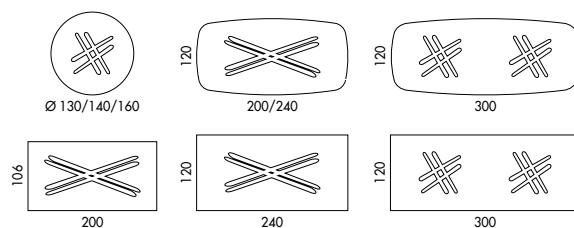

Informazioni tecniche / Technical informations

Tavolo con base in metallo verniciato.

Nero	V01	Titanio	V04	Platino spazzolato	S01
Antracite	V03	Bronzo	V05	Bronzo spazzolato vintage	S02
Avorio	V08	Oro	V06		

Piano in legno impiallacciato con bordi obliqui spessore 38 mm.

Noce Canaletto	NC
Frassino Nero	FNR
Frassino Testa di Moro	FTM

Table with painted metal base.

Black	V01	Titanium	V04	Brushed Platinum	S01
Anthracite	V03	Bronze	V05	Brushed Bronze vintage	S02
Ivory	V08	Gold	V06		

Veneered wood top with oblique edges 38 mm thickness.

Canaletto Walnut	NC
Black Ash	FNR
Dark Brown Ash	FTM