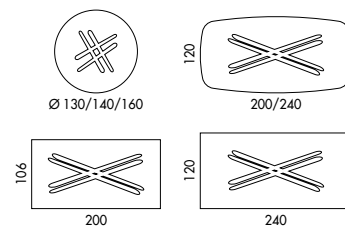

Informazioni tecniche / Technical informations

Tavolo con base in metallo verniciato.

Nero	V01	Platino spazzolato	S01
Antracite	V03	Bronzo spazzolato vintage	S02
Avorio	V08		
Titanio	V04		
Bronzo	V05		
Oro	V06		

Table with painted metal base.

Black	V01	Brushed Platinum	S01
Anthracite	V03	Brushed Bronze vintage	S02
Ivory	V08		
Titanium	V04		
Bronze	V05		
Gold	V06		

Piano in marmo con bordi obliqui.

Sottopiano in legno nero spessore 25 mm, accoppiato con marmo spessore 20 mm.
Carrara lucido M01 Emperador lucido M03 Travertino opaco M05
Nero Marquinia lucido M02 Verde Alpi lucido M04

Marble top with oblique edges.

25 mm thick wooden lower plate black lacquered, coupled with 20 mm thick marble.
Glossy Carrara M01 Glossy Emperador M03 Matt Travertino M05
Glossy Nero Marquinia M02 Glossy Verde Alpi M04