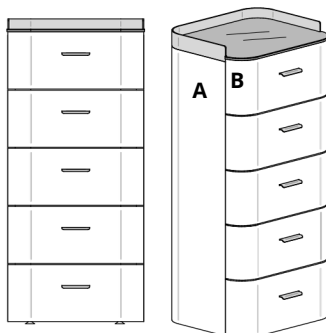

DRESSERS

DANDY
HOME

STANDARD FEATURES

- -Hard wood frame covered with leather.
- Chest with 5 drawers.
- Dresser with 3 drawers.
- Back lacquered glass top (black or white).
- -Ceramic top available in all customizing finishes.
- -Marble top available in all customizing finishes.
- -Metal upstand and handles available in all customizing finishes.
- Stitching CUC 507.

CARATTERISTICHE STANDARD

- Struttura in legno rivestita in pelle.
- -Settimino con 5 cassetti.
- Cassettiera con 3 cassetti
- Ripiano in vetro retrolaccato (nero o bianco).
- -Ripiano in ceramica disponibile in tutte le finiture presenti in collezione.
- -Ripiano in marmo disponibile in tutte le finiture presenti in collezione.
- -Cornice e maniglie in metallo disponibili in tutte le finiture presenti in collezione.
- Cucitura CUC 507.

NOTES

- -Dimensions: the first figure shows sizes in centimeters, the second in inches.
- -Available only with standard stitching.
- Please advise covers for A and B.
- -Microfiber bottom drawer.

NOTE

- -Dimensioni: la prima cifra indica i centimetri, la seconda cifra indica i pollici.
- Disponibile solo con cucitura standard.
- -Si prega di specificare i rivestimenti A e B.
- -Fondo cassetto rivestito in microfibra.

BAKU

K016-D CHEST
60X52XH.133 / 24X20XH.52"