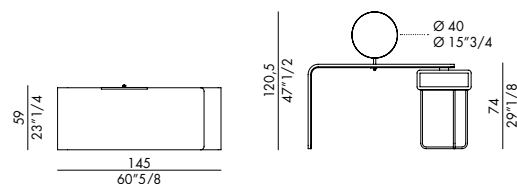

Informazioni tecniche / Technical informations

Toiletta con cassetto e base in metallo verniciato, specchio extrachiaro bisellato spessore 6 mm.

Bronzo V05
Oro V06

Struttura e piano in legno impiallacciato con profilo in laccato.