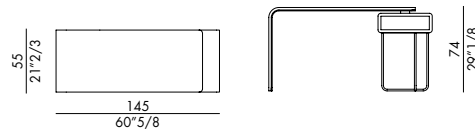

Informazioni tecniche / Technical informations

Scrivania con cassetto, base in metallo verniciato.

Bronzo V05
Oro V06

Struttura e piano in legno impiallacciato con profilo in laccato.

Frassino Nero FNR - profilo Oro L06
Noce Canaletto NC - profilo Bronzo L05

Cassetto in laccato.

Nero opaco L01 (per Frassino Nero FNR)
Bronzo opaco L05 (per Noce Canaletto NC)

Optional: Pad da scrivania in cuoio.

Nero 5300
Grigio medio 5290
Creta 9034

Desk with drawer with painted metal base.

Bronze V05
Gold V06

Structure and top in veneered wood with lacquered profile.

Black Ash FNR - profile Gold L06
Walnut Canaletto NC - profile Bronze L05

Lacquered drawer.

Matt Black L01 (for Black Ash FNR)
Matt Bronze L05 (for Walnut Canaletto NC)

Optional: PAD in emery leather.

Nero 5300
Grigio medio 5290
Creta 9034