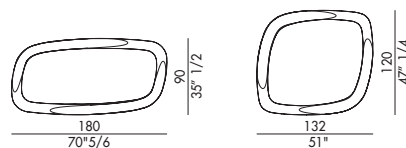

Informazioni tecniche / Technical informations

Specchio da parete in cristallo curvato specchiato fumè o specchiato bronzo, supporto a parete con possibilità di fissaggio orizzontale e verticale.

Cristallo specchiato fumè CR3

Cristallo specchiato bronzo CR4

Wall mirror smoked or bronze mirrored curved glass, wall support for both horizontal and vertical position.

Fumè mirrored glass CR3

Bronze mirrored glass CR4