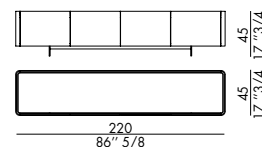

Porta Tv bifacciale con 4 ante, struttura ed ante laccate opaco, laccato lucido o spazzolato.

Top: laccato opaco, laccato lucido o spazzolato, legno impiallacciato, ceramica. Piedi in metallo verniciato: nero V01.

Struttura e ante laccate.

Antracite opaco	L03	Antracite opaco	L03
Titanio opaco	L04	Titanio opaco	L04
Bronzo opaco	L05	Bronzo opaco	L05
Ciliegia lucido	L20	Ciliegia lucido	L20
Mattone lucido	L21	Mattone lucido	L21
Ottanio lucido	L22	Ottanio lucido	L22
Foresta lucido	L23	Foresta lucido	L23
Sabbia lucido	L25	Sabbia lucido	L25
Bronzo Spazzolato	L07	Bronzo Spazzolato	L07
Platino spazzolato	B01	Platino spazzolato	B01
Bronzo spazzolato vintage	B02	Bronzo spazzolato vintage	B02

Top laccato.

Top legno impiallacciato.

Top ceramica.

Noce Canaletto	NC	Calacatta Gold lucido	CM1	Travertino opaco	CM11
Frassino Nero	FNR	Statuario lucido	CM2	Calacatta Macchia Vecchia luc.	CM12
Frassino Testa di Moro	FTM	Portoro opaco	CM3	Silver Root opaco	CM13
		Alabastro lucido	CM4	Silver Root bianco opaco	CM14
		Onice lucido	CM5	Fior di Bosco opaco	CM15
		Sahara Noir lucido	CM6	Breccia Imperiale opaco	CM16
		Patagonia lucido	CM10		

Double sided TV unit with 4 doors, frame and doors matt lacquered and glossy lacquered or brushed.

Top: matt lacquered, glossy lacquered or brushed, veneered wood, or ceramic. Feet in black V01 painted metal.

Laquered frame and doors.

Lacquered top.

Veneered wood top.

Ceramic top.

Matt Anthracite	L03	Matt Anthracite	L03	Canaletto Walnut	NC	Glossy Calacatta Gold	CM1	Matt Travertino	CM11
Matt Titanium	L04	Matt Titanium	L04	Dark Brown Ash	FTM	Glossy Statuario	CM2	Glossy Calacatta Macchia Vecchia	CM12
Matt Bronze	L05	Matt Bronze	L05	Black Ash	FNR	Matt Portoro	CM3	Matt Silver Root	CM13
Glossy Ciliegia	L20	Glossy Ciliegia	L20			Glossy Alabastro	CM4	Matt Silver Root bianco	CM14
Glossy Mattone	L21	Glossy Mattone	L21			Glossy Onice	CM5	Matt Fior di Bosco	CM15
Glossy Ottanio	L22	Glossy Ottanio	L22			Glossy Sahara Noir	CM6	Matt Breccia Imperiale	CM16
Glossy Foresta	L23	Glossy Foresta	L23			Glossy Patagonia	CM10		
Glossy Sabbia	L25	Glossy Sabbia	L25						
Brushed Bronze	L07	Brushed Bronze	L07						
Brushed Platinum	B01	Brushed Platinum	B01						
Brushed Bronze vintage	B02	Brushed Bronze vintage	B02