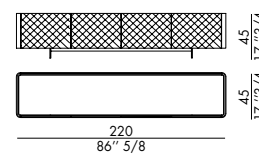

## Informazioni tecniche / Technical informations

ALMA TV UNIT

ALMA TV UNIT DIAMOND

ALMA TV UNIT

ALMA TV UNIT DIAMOND

**Porta Tv con 4 ante, struttura ed ante rivestite in pelle, ecopelle o econabuk. ALMA TV UNIT DIAMOND con ante trapuntate. Top: legno impiallacciato o ceramica. Piedi in metallo verniciato: nero V01.**