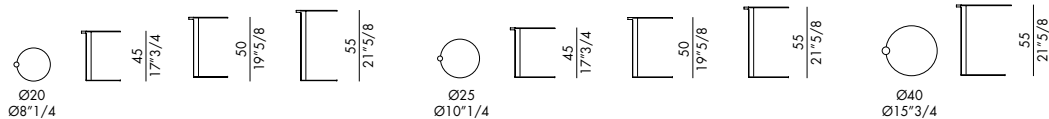

Informazioni tecniche / Technical informations

Tavolino in metallo verniciato.

Nero	V01	Platino spazzolato	S01
Avorio	V08	Bronzo spazzolato vintage	S02
Titanio	V04		
Bronzo	V05		

Coffee table in painted metal.

Black	V01	Brushed Platinum	S01
Ivory	V08	Brushed Bronze vintage	S02
Titanium	V04		
Bronze	V05